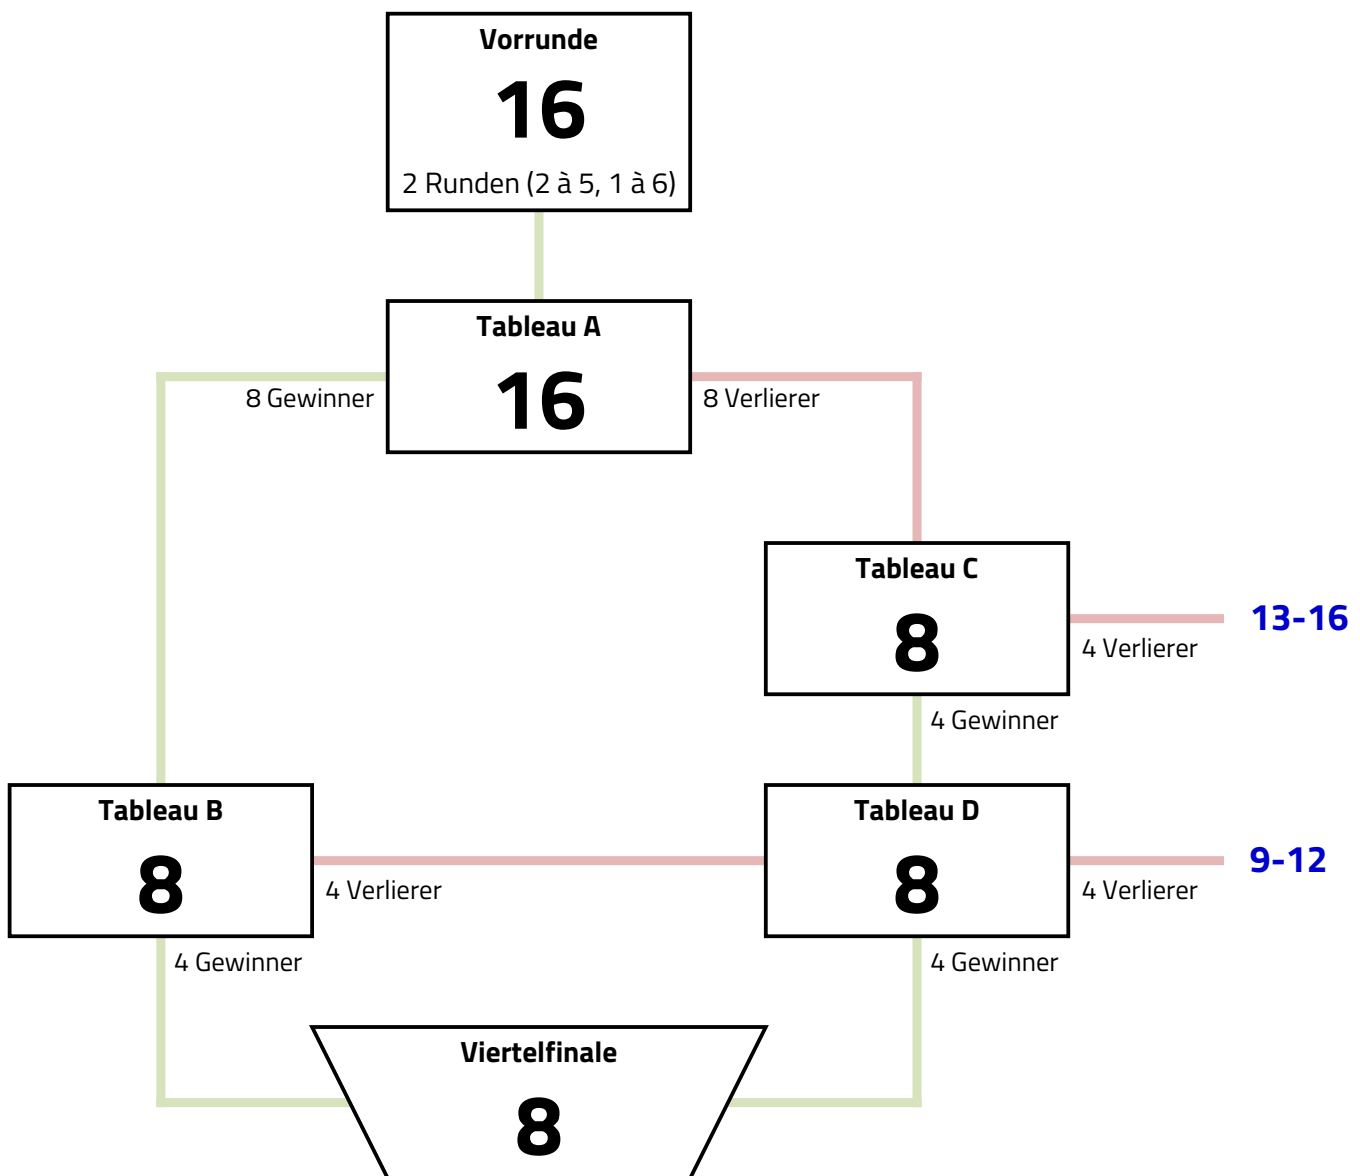

Modus

Vorrunde mit 16 > 16er KO mit Hoffnungslauf

Der Wettbewerb wird nach der Deutschen Aktivenrangliste, der Deutschen Juniorenrangliste, der Hessischen Aktivenrangliste und der Hessischen Juniorenrangliste gesetzt. Vereinszugehörigkeit wird in der Vorrunde beachtet. In der Direktauscheidung wird nicht nach Vereinszugehörigkeit verschoben. In den Hoffnungsläufen werden Wiederholungsgefechte vermieden. Der dritte Platz wird nicht ausgefochten.

31. Frankfurter Bembel, Kelkheim

Damendegen Aktive

11. Oktober 2015

Ergebnisse Vorrunde

Runde 1, Bahn 1	Schultze Hesdahl							Quot	TD	gT	PI
Novikov, Larissa	WIESBADENER FC	1	4	V	V3	3		0,500	3	15	3
Jonas, Eva	UFC FRANKFURT	V	2	V	V	1		0,750	2	16	2
Maaß, Jasmin	HC BAD DÜRKHEIM	1	2	3	2	3		0,000	-12	8	5
Entaltseva, Tatjana	FRANKFURTER TV	1	3	V	4	1		0,250	-5	10	4
Stech, Abigail	FC OFFENBACH	V	V	V	V	5		1,000	12	20	1